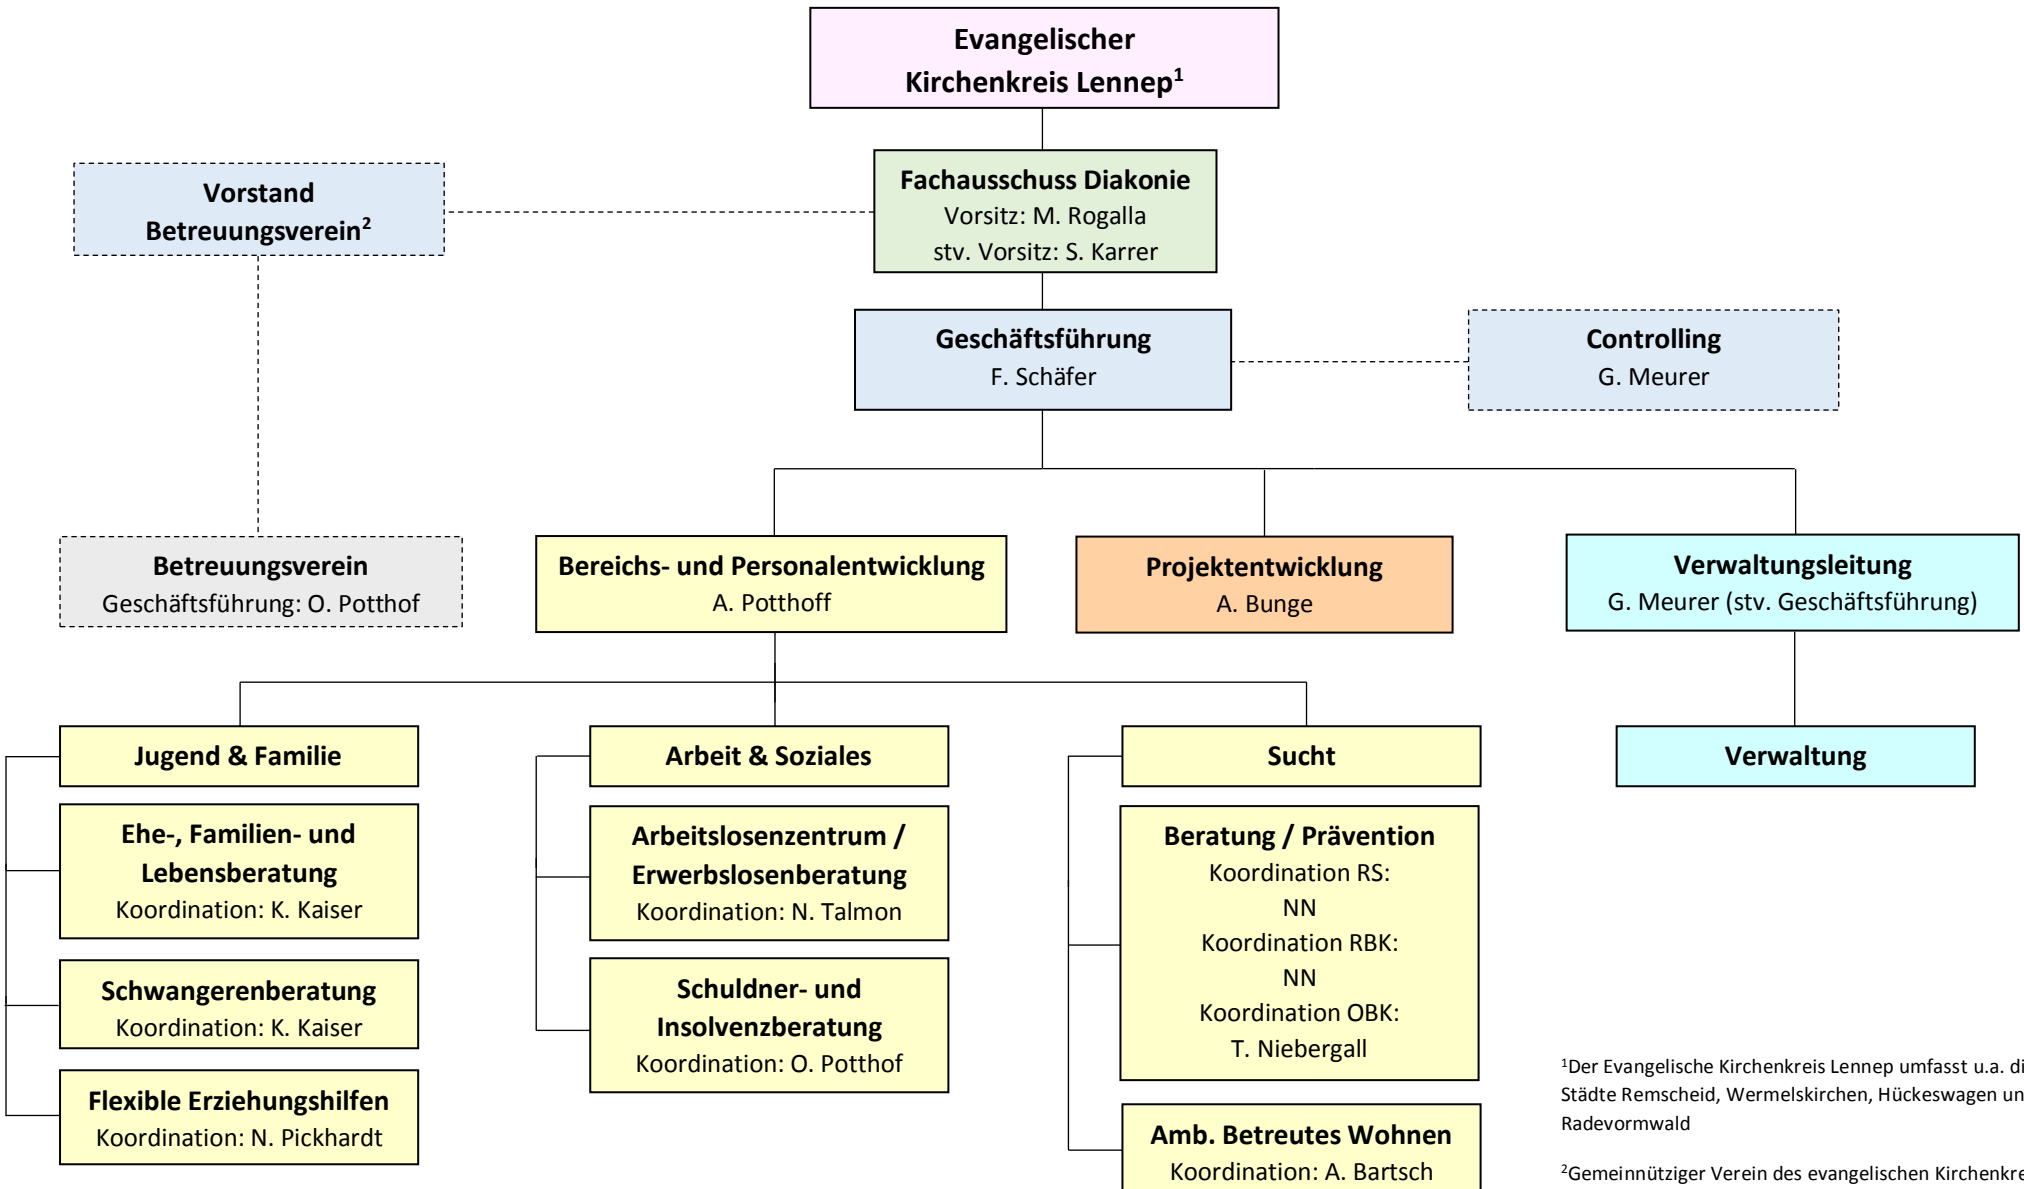

Organigramm des Diakonischen Werkes

¹Der Evangelische Kirchenkreis Lennep umfasst u.a. die Städte Remscheid, Wermelskirchen, Hückeswagen und Radevormwald

²Gemeinnütziger Verein des evangelischen Kirchenkreises